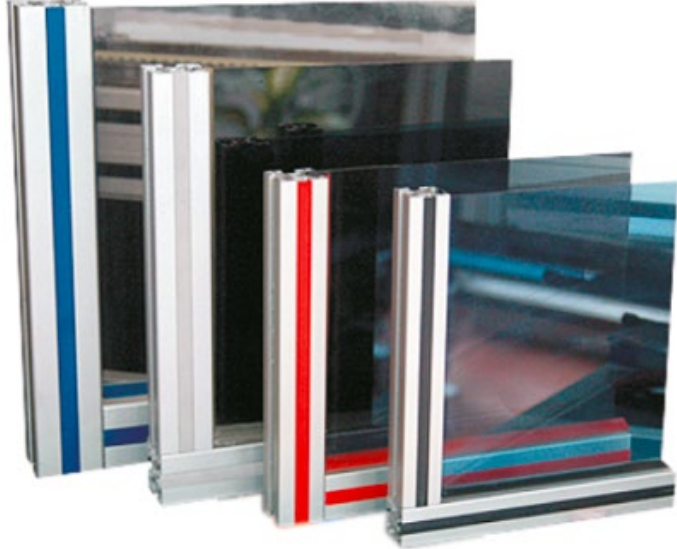

BİLYALI MASAÜSTÜ TAŞIYICI

**BİLYALI MASAÜSTÜ TAŞIYICI
VİDALI**

MENTEŐE PLASTİK KİLİTLİ
45x45

PLEXİ TUTUCU
ALUMİNYUM TEKLİ

KULP SÜRGÜLÜ TİP

► Kasım sonu itibariyle stoklarımızda olacaktır.

CAM FİTİLLERİ

- ▶ **30x30** ve **45x45** cam fitilleri
gri renkleri de stoklarımızdadır