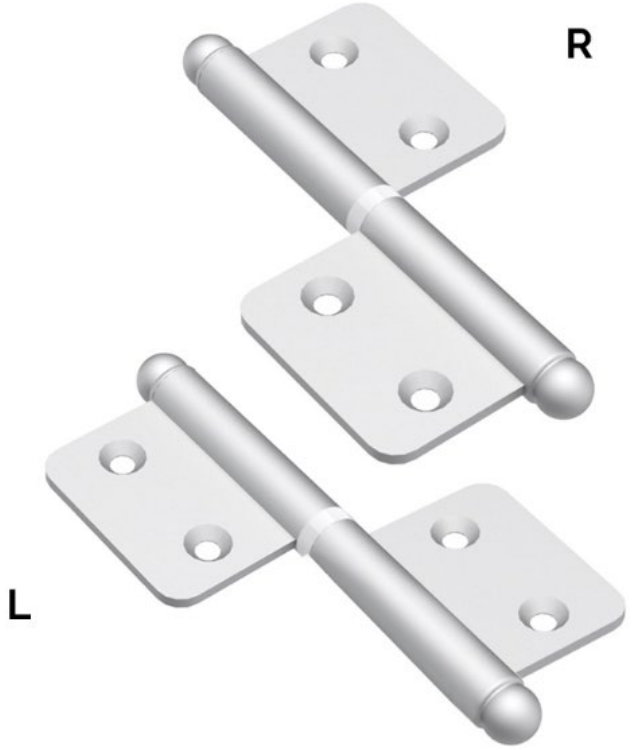

AÇILI KÖŞE BAĞLANTI
40x45

**23x75 DÜZ
EK BAĞLANTI SACI**

23x75 METAL AYAK SACI

KONSOL PLASTİKLERİ

- ▶ Satışımızda bulunan 2 tip konsol plastiklerine, **minyatür** ve **büyük** olarak **2 çeşit** daha eklenmiştir.
- ▶ Şu an satışlarımızdan **4 çeşit** konsol plastiğine ulaşabilirsiniz.

TEKERLEK PLASTİK
Ø80 FRENLİ

TEKERLEK PLASTİK
Ø80 FREN SİZ

TEKERLEK 90x90
Ø100 TEKLİ FRENLİ

**SAC FİTİLİ
HORTUMLU K10**

**SAC FİTİLİ
HORTUMLU K8**

PABUÇ BAĞLANTI PARÇALARI

- ▶ **50x100** ve **100x100** Papuç bağlantılar stoklarımıza dahil edilmiştir.

BİLYALI MASAÜSTÜ TAŞIYICI

**BİLYALI MASAÜSTÜ TAŞIYICI
VİDALI**

MENTEŐE PLASTİK KİLİTLİ
45x45

PLEXİ TUTUCU
ALUMİNYUM TEKLİ

KULP SÜRGÜLÜ TİP

► Kasım sonu itibariyle stoklarımızda olacaktır.

CAM FİTİLLERİ

- ▶ **30x30** ve **45x45** cam fitilleri
gri renkleri de stoklarımızdadır

YENİ İTHAL ÜRÜNLERİMİZ

SHF Ø8 – Ø10
MİL UÇ BAĞLANTI

SK Ø8 – Ø10
MİL UÇ BAĞLANTI

LME Ø 08 UU
LİNEER RULMAN KAPALI

AYAK TEKER BAĞLANTI SACI

- ▶ **40x80 ve 45x90** Ayak Teker Bağlantı Sacları stoklarımıza dahil edilmiştir.