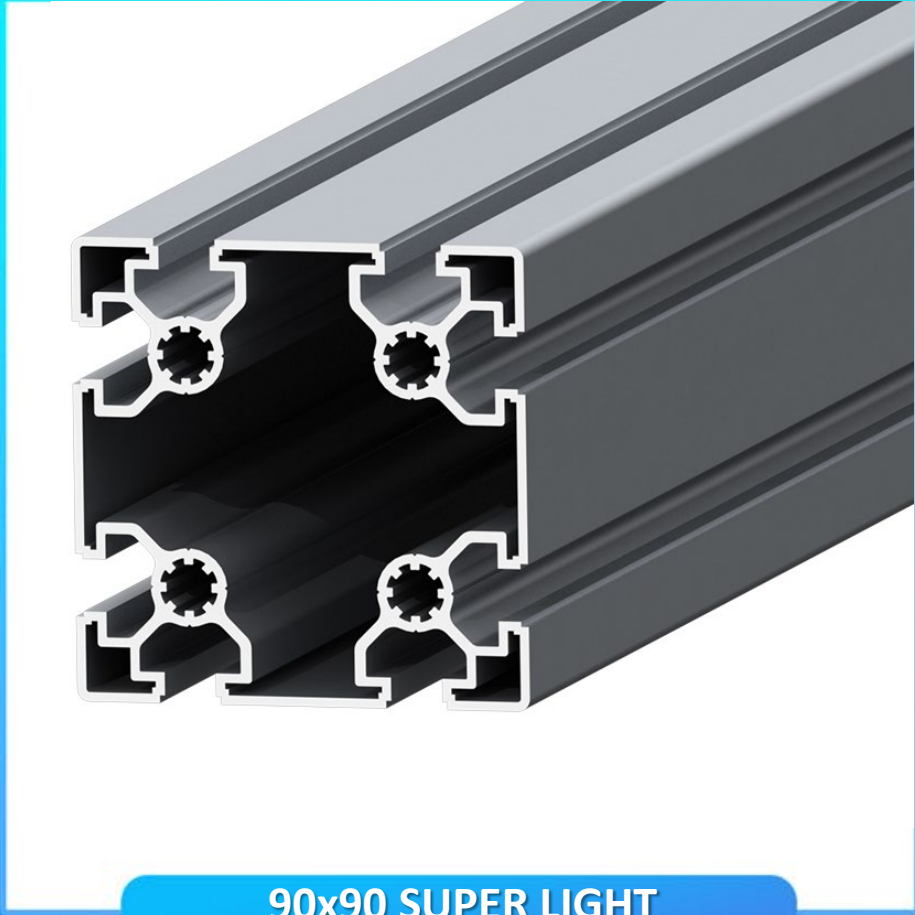

DOĞUŞ KALIP®

**2021 YILI İÇERİSİNDE
PORTFÖYÜMÜZE DAHİL
OLAN YENİ ÜRÜNLER**

**45x45 ULTRA SUPER LIGHT
SIGMA PROFİL**

► mt/kg ağırlığı: 0,960

**90x90 SUPER LIGHT
SIGMA PROFİL**

► mt/kg ağırlığı: 4,128

AÇILI KÖŞE BAĞLANTI
30x35