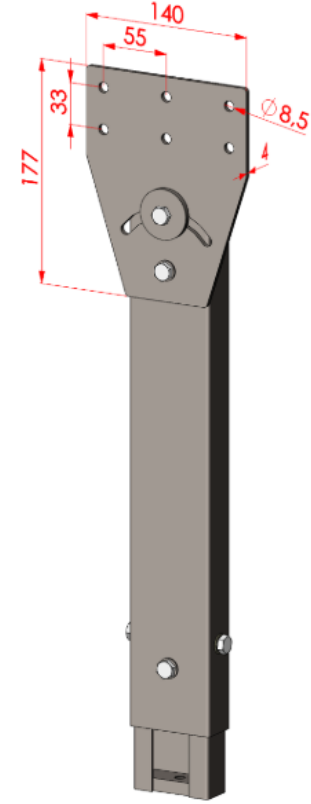

DOĞUŞ KALIP®

**2021 YILI İÇERİSİNDE
PORTFÖYÜMÜZE DAHİL
OLAN YENİ ÜRÜNLER**

**45x45 ULTRA SUPER LIGHT
SIGMA PROFİL**

► mt/kg ağırlığı: 0,960

**90x90 SUPER LIGHT
SIGMA PROFİL**

► mt/kg ağırlığı: 4,128

AÇILI KÖŞE BAĞLANTI
30x35

AÇILI KÖŞE BAĞLANTI
40x45

**23x75 DÜZ
EK BAĞLANTI SACI**

23x75 METAL AYAK SACI

KONSOL PLASTİKLERİ

- ▶ Satışımızda bulunan 2 tip konsol plastiklerine, **minyatür** ve **büyük** olarak **2 çeşit** daha eklenmiştir.
- ▶ Şu an satışlarımızdan **4 çeşit** konsol plastiğine ulaşabilirsiniz.

TEKERLEK PLASTİK
Ø80 FRENLİ

TEKERLEK PLASTİK
Ø80 FREN SİZ

TEKERLEK 90x90
Ø100 TEKLİ FRENLİ

**SAC FİTİLİ
HORTUMLU K10**

**SAC FİTİLİ
HORTUMLU K8**

PABUÇ BAĞLANTI PARÇALARI

- ▶ **50x100** ve **100x100** Papuç bağlantılar stoklarımıza dahil edilmiştir.