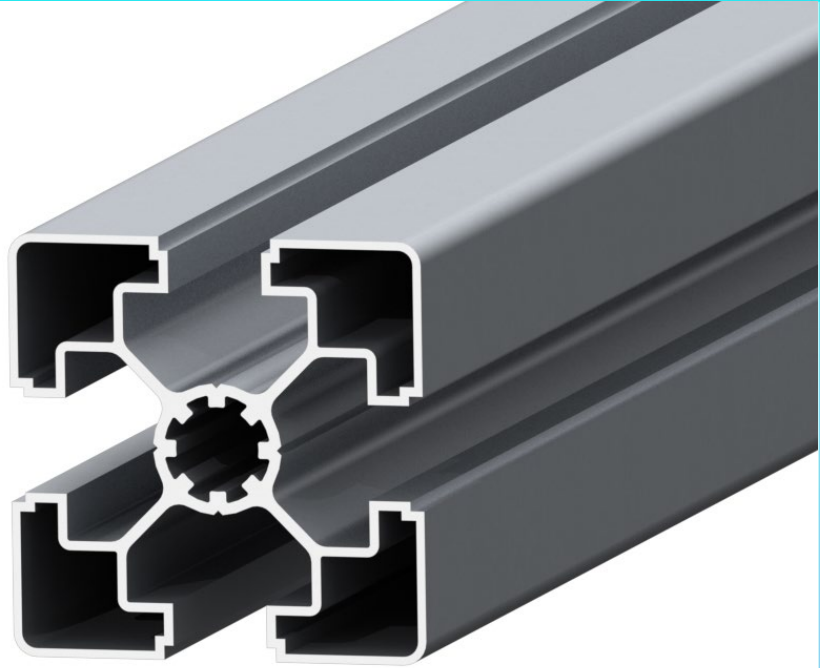

DOĞUŞ KALIP®

**2021 YILI İÇERİSİNDE
PORTFÖYÜMÜZE DAHİL
OLAN YENİ ÜRÜNLER**

**45x45 ULTRA SUPER LIGHT
SIGMA PROFİL**

► mt/kg ağırlığı: 0,960

**90x90 SUPER LIGHT
SIGMA PROFİL**

► mt/kg ağırlığı: 4,128

AÇILI KÖŞE BAĞLANTI
30x35

AÇILI KÖŞE BAĞLANTI
40x45

**23x75 DÜZ
EK BAĞLANTI SACI**

23x75 METAL AYAK SACI

KONSOL PLASTİKLERİ

- ▶ Satışımızda bulunan 2 tip konsol plastiklerine, **minyatür** ve **büyük** olarak **2 çeşit** daha eklenmiştir.
- ▶ Şu an satışlarımızdan **4 çeşit** konsol plastiğine ulaşabilirsiniz.