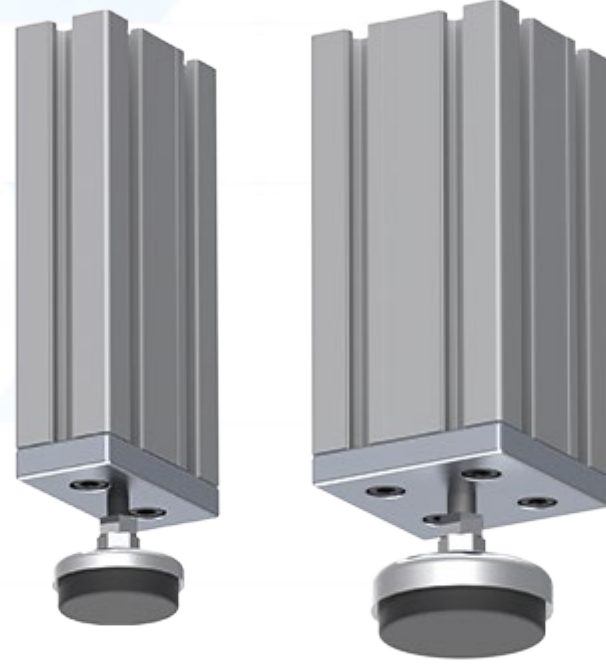

**SAC FİTİLİ
HORTUMLU K8**

- **50x100** ve **100x100** Papuç bağlantılar stoklarımıza dahil edilmiştir.