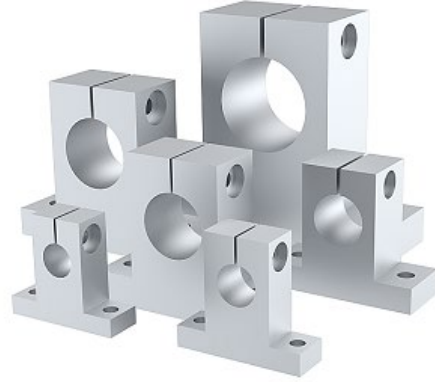

BİLYALI MASAÜSTÜ TAŞIYICI

**BİLYALI MASAÜSTÜ TAŞIYICI
VİDALI**

MENTEŐE PLASTİK KİLİTLİ
45x45

PLEXİ TUTUCU
ALUMİNYUM TEKLİ

KULP SÜRGÜLÜ TİP

► Kasım sonu itibariyle stoklarımızda olacaktır.

CAM FİTİLLERİ

- ▶ **30x30** ve **45x45** cam fitilleri
gri renkleri de stoklarımızdadır

YENİ İTHAL ÜRÜNLERİMİZ

SHF Ø8 – Ø10
MİL UÇ BAĞLANTI

SK Ø8 – Ø10
MİL UÇ BAĞLANTI

LME Ø 08 UU
LİNEER RULMAN KAPALI

AYAK TEKER BAĞLANTI SACI

- ▶ **40x80 ve 45x90** Ayak Teker Bağlantı Sacları stoklarımıza dahil edilmiştir.