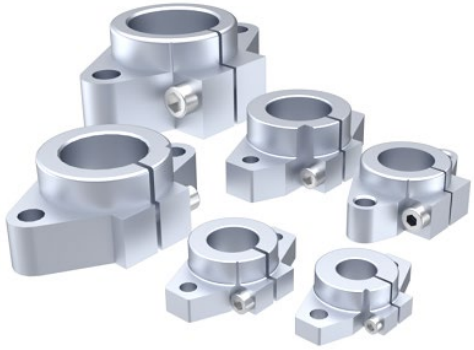

BİLYALI MASAÜSTÜ TAŞIYICI

**BİLYALI MASAÜSTÜ TAŞIYICI
VİDALI**

MENTEŐE PLASTİK KİLİTLİ
45x45

PLEXİ TUTUCU
ALUMİNYUM TEKLİ

KULP SÜRGÜLÜ TİP

► Kasım sonu itibariyle stoklarımızda olacaktır.

CAM FİTİLLERİ

- ▶ **30x30** ve **45x45** cam fitilleri
gri renkleri de stoklarımızdadır

YENİ İTHAL ÜRÜNLERİMİZ

SHF Ø8 – Ø10
MİL UÇ BAĞLANTI

SK Ø8 – Ø10
MİL UÇ BAĞLANTI

LME Ø 08 UU
LİNEER RULMAN KAPALI

AYAK TEKER BAĞLANTI SACI

- ▶ **40x80 ve 45x90** Ayak Teker Bağlantı Sacları stoklarımıza dahil edilmiştir.