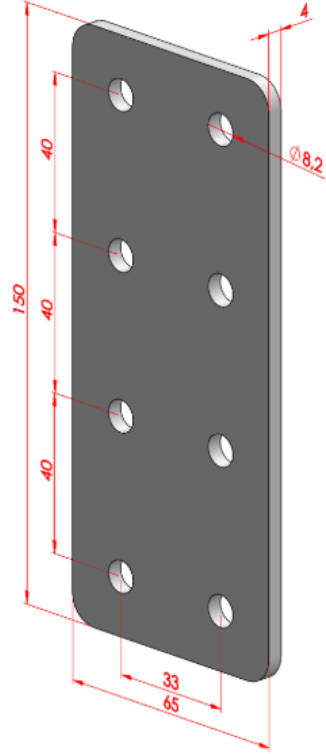

DOĞUŞ KALIP®

**2021 YILI İÇERİSİNDE
PORTFÖYÜMÜZE DAHİL
OLAN YENİ ÜRÜNLER**

**45x45 ULTRA SUPER LIGHT
SIGMA PROFİL**

► mt/kg ağırlığı: 0,960

**90x90 SUPER LIGHT
SIGMA PROFİL**

► mt/kg ağırlığı: 4,128

AÇILI KÖŞE BAĞLANTI
30x35

AÇILI KÖŞE BAĞLANTI
40x45

**23x75 DÜZ
EK BAĞLANTI SACI**

23x75 METAL AYAK SACI

KONSOL PLASTİKLERİ

- ▶ Satışımızda bulunan 2 tip konsol plastiklerine, **minyatür** ve **büyük** olarak **2 çeşit** daha eklenmiştir.
- ▶ Şu an satışlarımızdan **4 çeşit** konsol plastiğine ulaşabilirsiniz.

TEKERLEK PLASTİK
Ø80 FRENLİ

TEKERLEK PLASTİK
Ø80 FREN SİZ

TEKERLEK 90x90
Ø100 TEKLİ FRENLİ

**SAC FİTİLİ
HORTUMLU K10**

**SAC FİTİLİ
HORTUMLU K8**

PABUÇ BAĞLANTI PARÇALARI

- ▶ **50x100** ve **100x100** Papuç bağlantılar stoklarımıza dahil edilmiştir.